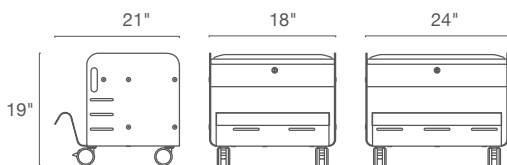

M-631-60
Classic Black

M-D381-60
Grey

DIMENSIONS

ORDERING GUIDE

Description	H	D	W	Pkg Wt	Pkg Cube	Part #	Metal Color	Laminate		List Price	GR 1 Price	GR 2 Price	GR 3 Price	GR 4 Price	GR 5 Price	COM Price
								M-1573-60 Frosty White	M-631-60-Classic Black							
Bill 18" width	19	21	18	51 lb	5.6 ft	BG1818	?	?	-	\$1,416	-	-	-	-	-	-
Bill 24" width	19	21	24	62 lb	7.5 ft	BG1824	?	?	-	\$1,416	-	-	-	-	-	-
Cushion 18" width	3/4	19	16	na	na	APLX18	-	-	?	\$221	\$321	\$361	\$399	\$420	\$216	
Cushion 24" width	3/4	19	20	na	na	APLX24	-	-	?	\$246	\$347	\$387	\$426	\$444	\$241	